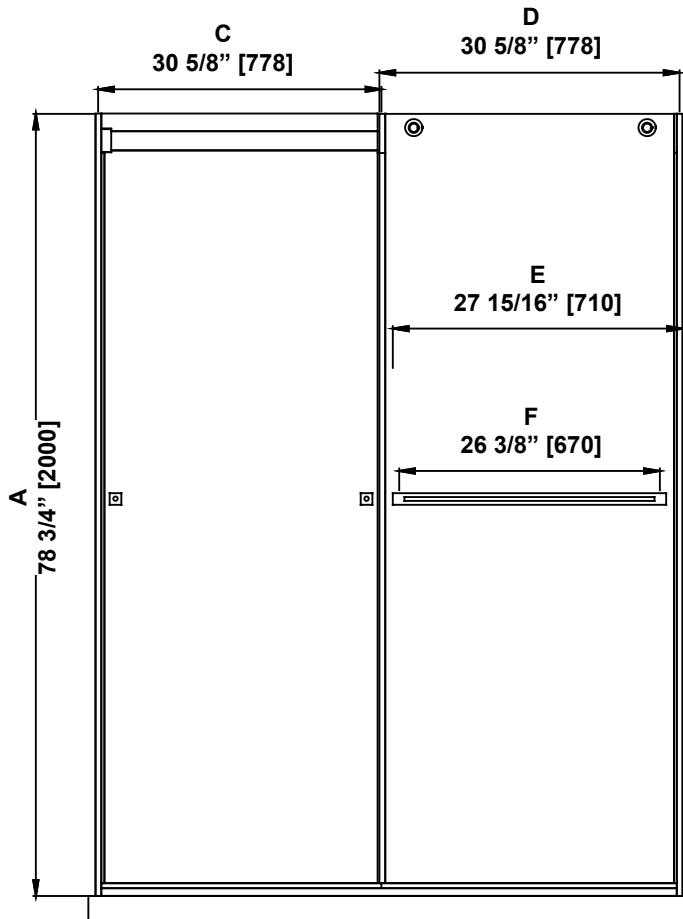

**SHOWER DIMENSIONS
DIMENSIONS DE LA DOUCHE
DIMENSIONES DE LA DUCHA**

	Measurements Mesures Medidas
A	Shower height Hauteur de la douche Altura de la ducha
B	Shower width (Min. without cutting the bar) Largeur de la douche (Min. sans couper la barre) Ancho de la ducha (Min. sin cortar la barra)
C	Inner door panel width Largeur du panneau intérieur de la porte Anchura del panel interior de la puerta
D	Outer door panel width Largeur du panneau extérieur de la porte Anchura del panel exterior de la puerta
E	Door opening Ouverture de la porte Abertura de la puerta
F	Distance between handle holes Distance entre les trous de poignée Distancia entre los orificios de la manija

B
ATTENTION!
This is the minimum shower width without cutting the bar. See the "WALL-TO-WALL DIMENSIONS" page for complete adjustment details.

ATTENTION!
Largeur minimale de la douche sans couper la barre. Voir la page « MESURES MUR-À-MUR » pour plus de détails sur les réglages.

¡ATENCIÓN!
Ancho mínimo de la ducha sin cortar la barra. Consulte la página "MEDIDAS DE PARED-A-PARED" para obtener más detalles sobre la configuración.

**Measures: inch [millimeter]
Mesures: pouce [millimètre]
Medidas: pulgadas [milímetros]**