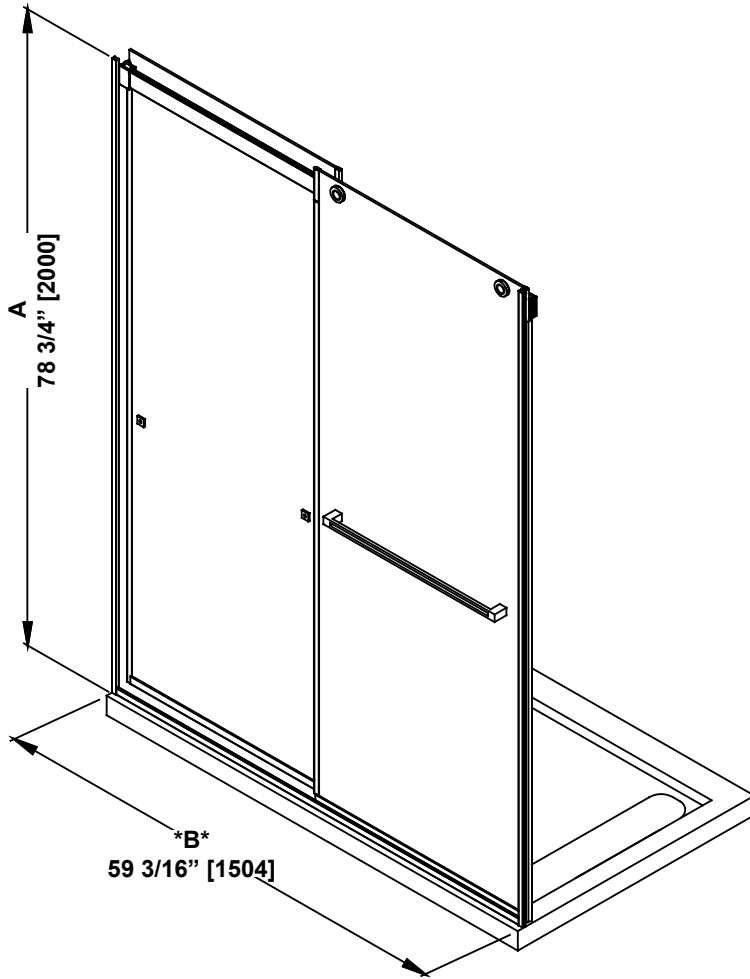

**SHOWER DIMENSIONS
DIMENSIONS DE LA DOUCHE
DIMENSIONES DE LA DUCHA**

	Measurements Mesures Medidas
A	Shower height Hauteur de la douche Altura de la ducha
B	Shower width (Min. without cutting the bar) Largeur de la douche (Min. sans couper la barre) Ancho de la ducha (Min. sin cortar la barra)
C	Inner door panel width Largeur du panneau intérieur de la porte Anchura del panel interior de la puerta
D	Outer door panel width Largeur du panneau extérieur de la porte Anchura del panel exterior de la puerta
E	Door opening Ouverture de la porte Abertura de la puerta
F	Distance between handle holes Distance entre les trous de poignée Distancia entre los orificios de la manija

B
ATTENTION!
This is the minimum shower width without cutting the bar. See the "WALL-TO-WALL DIMENSIONS" page for complete adjustment details.

ATTENTION!
Largeur minimale de la douche sans couper la barre. Voir la page « MESURES MUR-À-MUR » pour plus de détails sur les réglages.

¡ATENCIÓN!
Ancho mínimo de la ducha sin cortar la barra. Consulte la página "MEDIDAS DE PARED-A-PARED" para obtener más detalles sobre la configuración.

**Measures: inch [millimeter]
Mesures: pouce [millimètre]
Medidas: pulgadas [milímetros]**